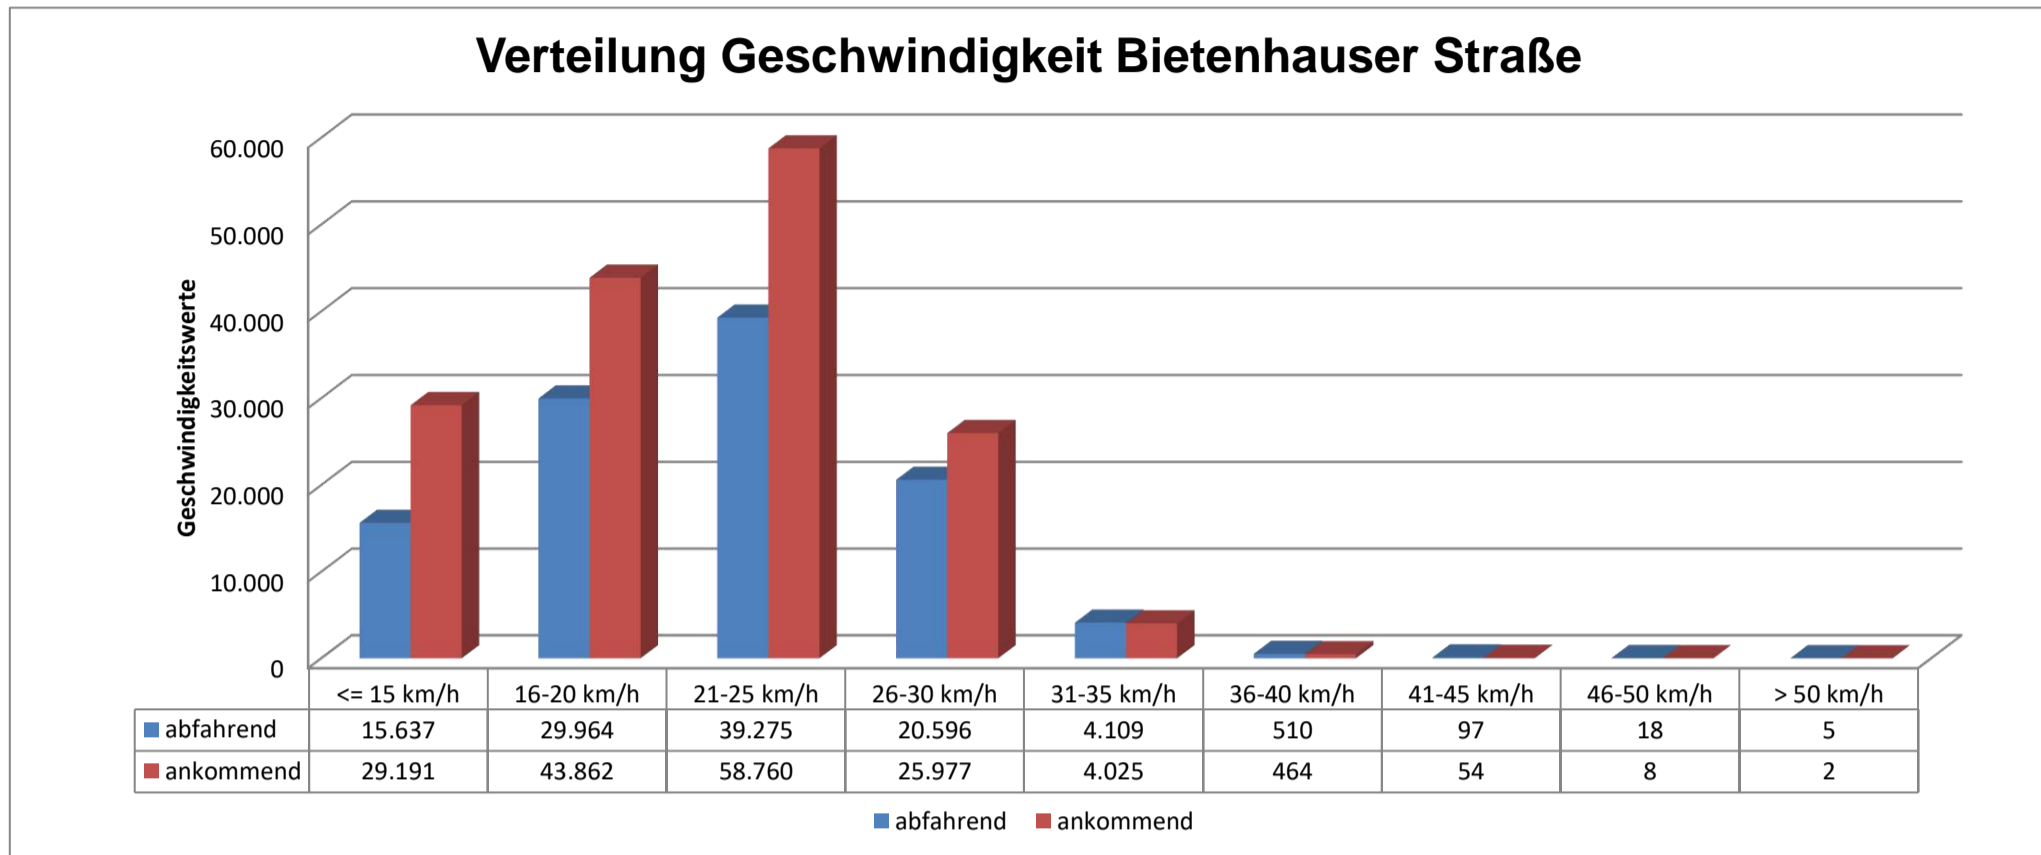

Auswertung Geschwindigkeitsmessungen: Dezember 2023

Erläuterungen:

- Werte** gesamte Anzahl der Messwerte (jedes Fahrzeug wird öfters erfasst)
- DTV** durchschnittlicher Tagesverkehr
- Vd[km/h]** Durchschnittsgeschwindigkeit
- Vmax[km/h]** maximale Geschwindigkeit
- V85 [km/h]** 85%-Tempoquote, d.h. 85 % der gemessenen Fahrzeuge halten diese Geschwindigkeit ein

Auswertzeit	Freitag, 3. November 2023,08:00 - Freitag, 1. Dezember 2023,10:00								
Tempolimit	70 km/h								
Messort:	Bietenhauser Straße		Werte	Fahrzeuge	DTV	Vd[km/h]	Vmax[km/h]	V85 [km/h]	Geschwindigkeits- übertretung
Ankommende Fahrzeuge Richtung:	Ortsmitte		162.343	34.127	1.028	50	116	62	2,80%
Abfahrende Fahrzeuge Richtung:	Bietenhausen		110.211	24.026	723	52	116	63	4,30%