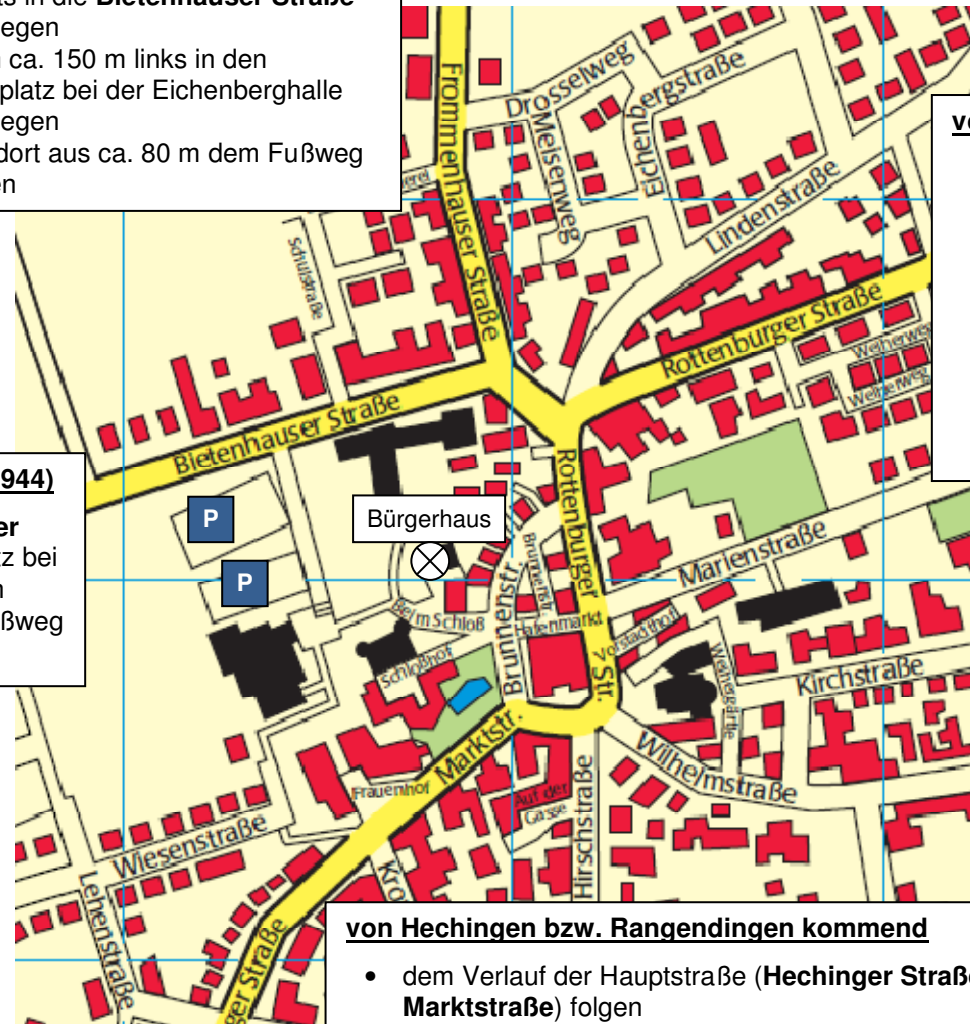

von Frommenhausen kommend (L392)

- dem Verlauf der **Frommenhauser Straße** folgen
- rechts in die **Bietenhauser Straße** einbiegen
- nach ca. 150 m links in den Parkplatz bei der Eichenberghalle einbiegen
- von dort aus ca. 80 m dem Fußweg folgen

von Rottenburg kommend (L391)

- der **Rottenburger Straße** ca. 400 m bis zur abknickenden Vorfahrtsstraße folgen
- im Verlauf der abknickenden Vorfahrtsstraße rechts in die **Frommenhauser Straße** einbiegen
- anschließend sofort (nach ca. 30 m) links in die **Bietenhauser Straße** abbiegen
- nach ca. 150 m links in den Parkplatz bei der Eichenberghalle einbiegen
- von dort aus ca. 80 m dem Fußweg folgen

von Bietenhausen kommend (K6944)

- am Ortseingang (**Bietenhauser Straße**) rechts in den Parkplatz bei der Eichenberghalle einbiegen
- von dort aus ca. 80 m dem Fußweg folgen

von Hechingen bzw. Rangendingen kommend

- dem Verlauf der Hauptstraße (**Hechinger Straße und Marktstraße**) folgen
- bei der Kirche weiter dem Verlauf der Straße nach links folgen (**Rottenburger Straße**)
- nach ca. 150 m in der abknickenden Vorfahrtsstraße nach links in die **Frommenhauser Straße** einbiegen
- anschließend sofort (nach ca. 30 m) links in die **Bietenhauser Straße** abbiegen
- nach ca. 150 m links in den Parkplatz bei der Eichenberghalle einbiegen
- von dort aus ca. 80 m dem Fußweg folgen